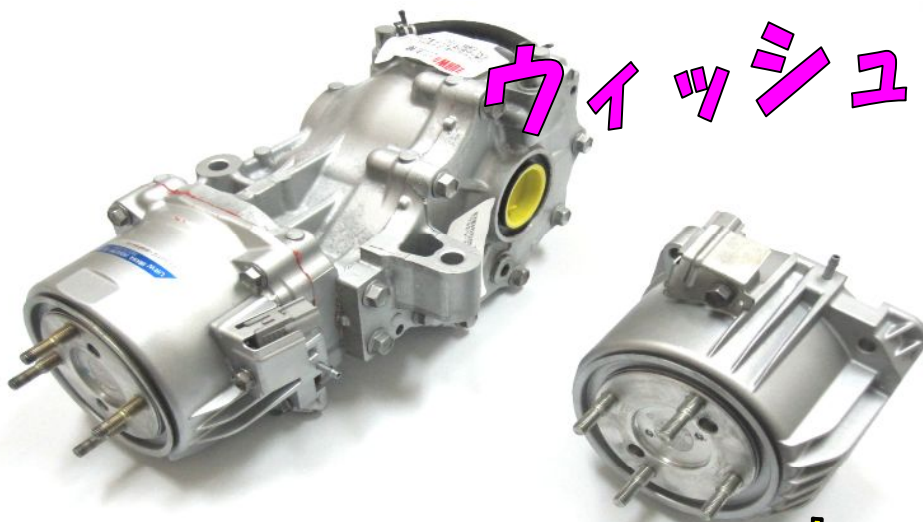

URW商品!

「トヨタ車用 カップリング付きリヤデフ」

ウィッシュ発売!

エスティマ、ノア、ヴォクシー、カローラ、ウィッシュ等

＜コア返却要です＞

保証期間2年又は2万km

適車表

代表車種	代表型式
エスティマ	ACR40/MCR40
ノア・ヴォクシー	AZR65/ZRR75
イプサム	ACM26
アイシス	ANM15
イプサム・ガイア	SXM15
ナディア	SXN15/ACN15
ウィッシュ	ZNE14/ZGE25

代表車種	代表型式
カローラ・フィルダー ランクス・アレックス スパシオ	NZE124/ZZE124
アクシオ・フィルダー	NZE144/ZRE144
WILLVS	ZZE129
オーパ	ZCT15
シエンタ	NCP85

4WDカップリングアイテム拡大! 好評発売中!

ウラワ産業 (株式会社 松井製作所ウラワ産業事業部)

URW

〒270-0202 千葉県野田市関宿台町西1-22

TEL 04-7120-7030 FAX 04-7120-7031